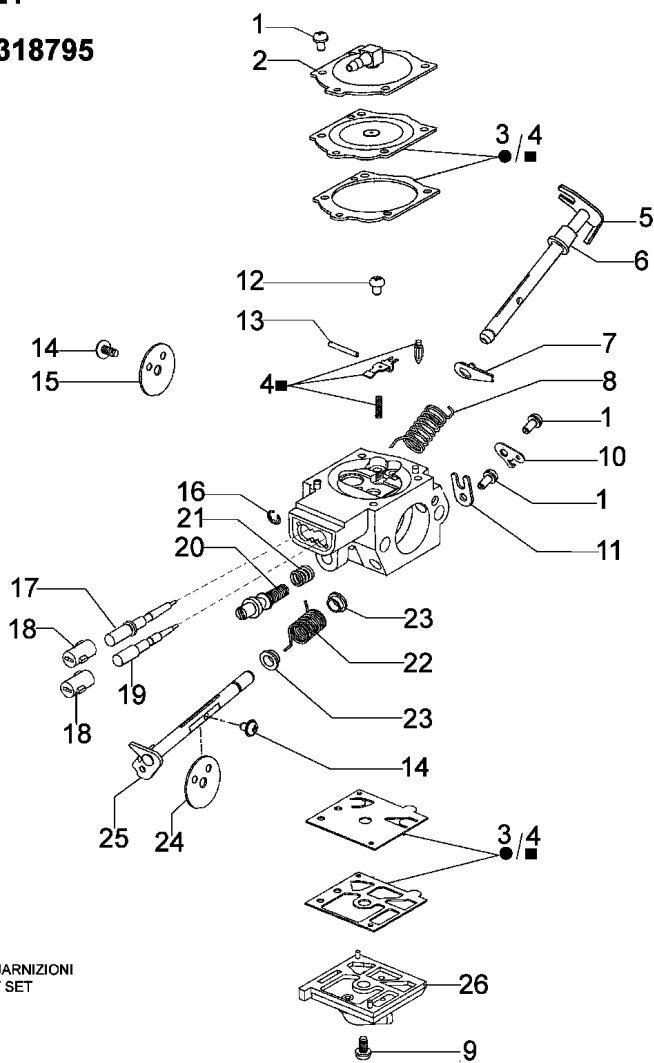

Illustration Starter kpl.

Illustration Starter kpl.

Bild Nr.	St.- Zahl	Teile Nr.	Beschreibung
1	1	094600097A	Zundkerzenstecker
2	1	094600169	Zuendkerze
3	1	50200088R	Kabel
4	1	50200001AR	Zuendspule
5	2	3916004	Scheibe
6	2	006000315	Scheibe
7	2	094000227	Schraube
8	2	52012027	Sperrklinkekit
9	1	52010326BR	Schwungrad
10	1	005000361	Scheibe
11	1	3833080	Scheibe
12	1	004000142	Mutter
13	1	52012118BR	Rückholfeder
14	1	52010485AR	Seilrolle
15	1	3918006	Scheibe
16	1	3908036	Schraube
17	4	3960017AR	Schraube
18	1	50140052	Deckel
19	1	097000037R	Starterseil
20	1	097000064A	Starter griff
21	4	38600095R	Schraube
22	1	50200123R	Flansch
23	1	52010180	Deckel
24	1	50200069R	Starter kpl.

Walbro WJ-121
compl. p.n. 2318795

Illustration Vergaser WJ-121

Bild Nr.	St.- Zahl	Teile Nr.	Beschreibung
1	5	035000162	Schraube
2	1	097000156	Deckel
3	1	097000221	Vergaser satz
4	1	097000220	Reparatur-satz
5	1	2318797	Welle
6	1	50050109	Buchse
7	1	2318798	Hebel
8	1	2318796	Feder
9	4	035000161	Schraube
10	1	2318799	Hebel
11	1	035000149	Platte
12	1	003300202	Schraube
13	1	035000169	Achse
14	2	50010141	Schraube
15	1	035000151	Klappe
16	1	095000164	Ring
17	1	2318804	Schraube H
18	2	2318867	Kappe
19	1	2318828	Schraube L
20	1	097000162	Schraube
21	1	2318763	Feder
22	1	097000161	Feder
23	2	097000224	Buchse
24	1	52010019	Klappe
25	1	097000154	Welle
26	1	097000157	Deckel
27	1	50202032	Etikettensatz
28	1	094600120A	Werkzeugsatz